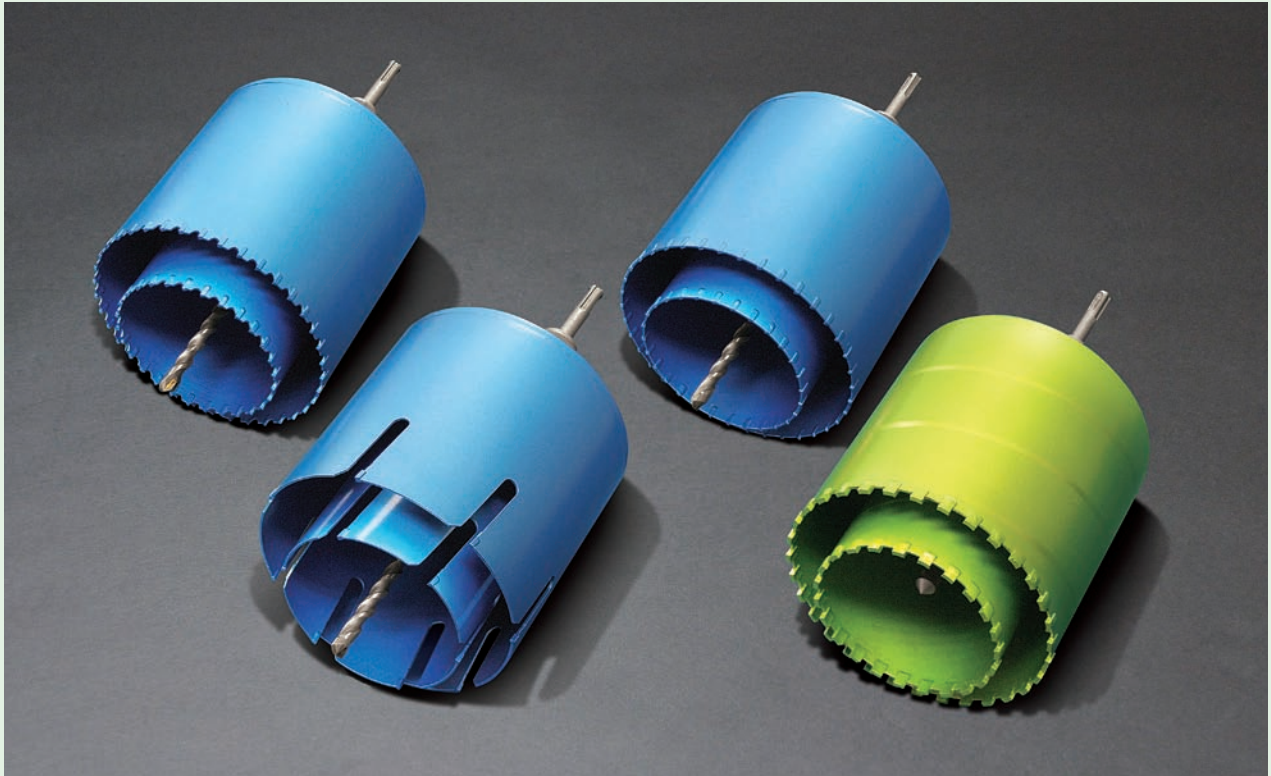

換気扇用コアセット

- 換気扇の穿孔作業に最適なサイズをセットにしました。
- ボディのみの交換でどちらのサイズ(φ160・110)も利用でき経済的です。
- 「ワンタッチマルチコアシリーズ」は、工具不要でシャンクとボディの脱着がワンタッチでできます。さらにセンタードリルの交換も工具不要の簡単ワンタッチ脱着です。

換気扇用回転振動コアセット

ブロック	モルタル	レンガ	石膏ボード	スレート
サイディング	日本壁			

品番	セット内容	価格(円)
ストレートシャンク		
WMS1116	φ160 回転振動コアセット φ110 回転振動コアボディ	58,000
SDSシャンク		
WMS1116S	φ160 回転振動コアセット φ110 回転振動コアボディ	58,000

換気扇用ALCコアセット

ALC(鉄筋入)	石膏ボード
----------	-------

品番	セット内容	価格(円)
ストレートシャンク		
WMA1116	φ160 ALCコアセット φ110 ALCコアボディ	58,000
SDSシャンク		
WMA1116S	φ160 ALCコアセット φ110 ALCコアボディ	58,000

換気扇用サイディング木工用コアセット

金属系・窯業系サイディング	木材	石膏ボード	合板
ベニヤ	スレート	塩化ビニール材	

品番	セット内容	価格(円)
ストレートシャンク		
WMM1116	φ160 サイディング木工用コアセット φ110 サイディング木工用コアボディ	58,000
SDSシャンク		
WMM1116S	φ160 サイディング木工用コアセット φ110 サイディング木工用コアボディ	58,000

換気扇用スパイラルダイヤコアセット

鉄筋コンクリート	硬質窯業系サイディング	大理石
レンガ	タイル	

品番	セット内容	価格(円)
ストレートシャンク		
WMD1116	φ160 スパイラルダイヤコアセット φ110 スパイラルダイヤコアボディ	131,000
SDSシャンク		
WMD1116S	φ160 スパイラルダイヤコアセット φ110 スパイラルダイヤコアボディ	131,000