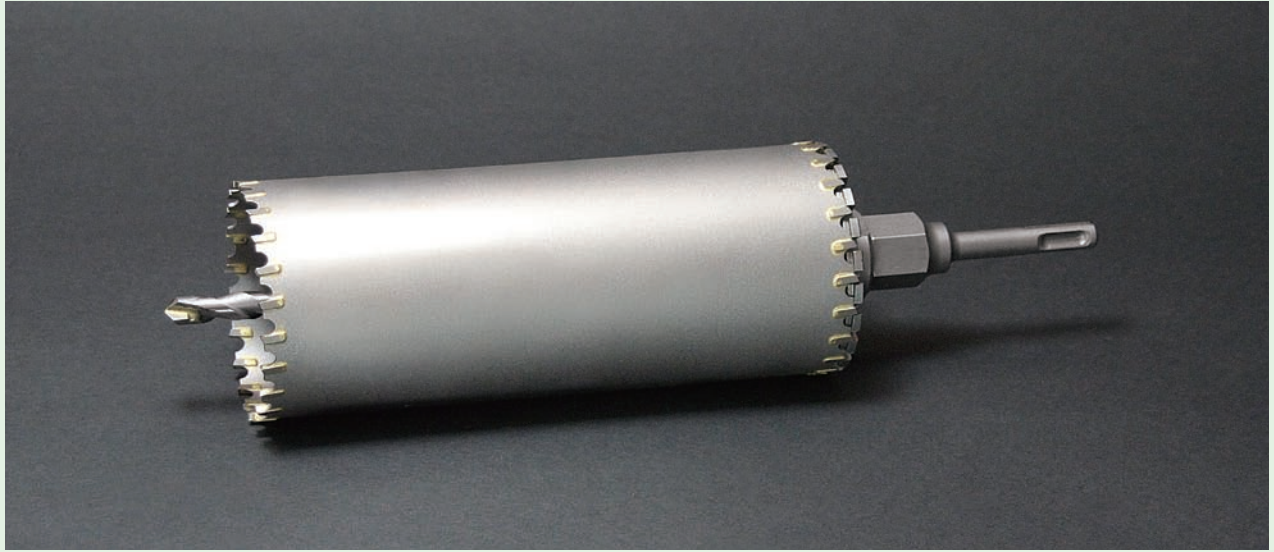

ダブルコア ロング

- S刃** ... ブロック モルタル 石膏ボード サイディング 日本壁 スレート
A刃 ... ALC(鉄筋入) 石膏ボード

SS/ASタイプ

有効長:175mm

セット		品番	口径 (mm)	価格 (円)
SS	AS			
WC025SSL	WC025ASL		25	22,300
WC029SSL	WC029ASL		29	22,300
WC030SSL	WC030ASL		30	22,300
WC032SSL	WC032ASL		32	22,300
WC035SSL	WC035ASL		35	22,300
WC038SSL	WC038ASL		38	22,500
WC040SSL	WC040ASL		40	22,500
WC045SSL	WC045ASL		45	22,800
WC050SSL	WC050ASL		50	23,100
WC055SSL	WC055ASL		55	24,200
WC060SSL	WC060ASL		60	25,500
WC065SSL	WC065ASL		65	26,600
WC070SSL	WC070ASL		70	28,000
WC075SSL	WC075ASL		75	29,300
WC080SSL	WC080ASL		80	30,800
WC085SSL	WC085ASL		85	32,700
WC090SSL	WC090ASL		90	34,400
WC095SSL	WC095ASL		95	36,000
WC100SSL	WC100ASL		100	37,800
WC105SSL	WC105ASL		105	39,500
WC110SSL	WC110ASL		110	41,300
WC115SSL	WC115ASL		115	44,100
WC120SSL	WC120ASL		120	46,800
WC125SSL	WC125ASL		125	48,500
WC130SSL	WC130ASL		130	50,100
WC150SSL	WC150ASL		150	56,200
WC155SSL	WC155ASL		155	59,300
WC160SSL	WC160ASL		160	62,400
WC170SSL	WC170ASL		170	67,500
WC180SSL	WC180ASL		180	73,500
WC200SSL	WC200ASL		200	87,700
WC210SSL	WC210ASL		210	96,000
WC220SSL	WC220ASL		220	103,600